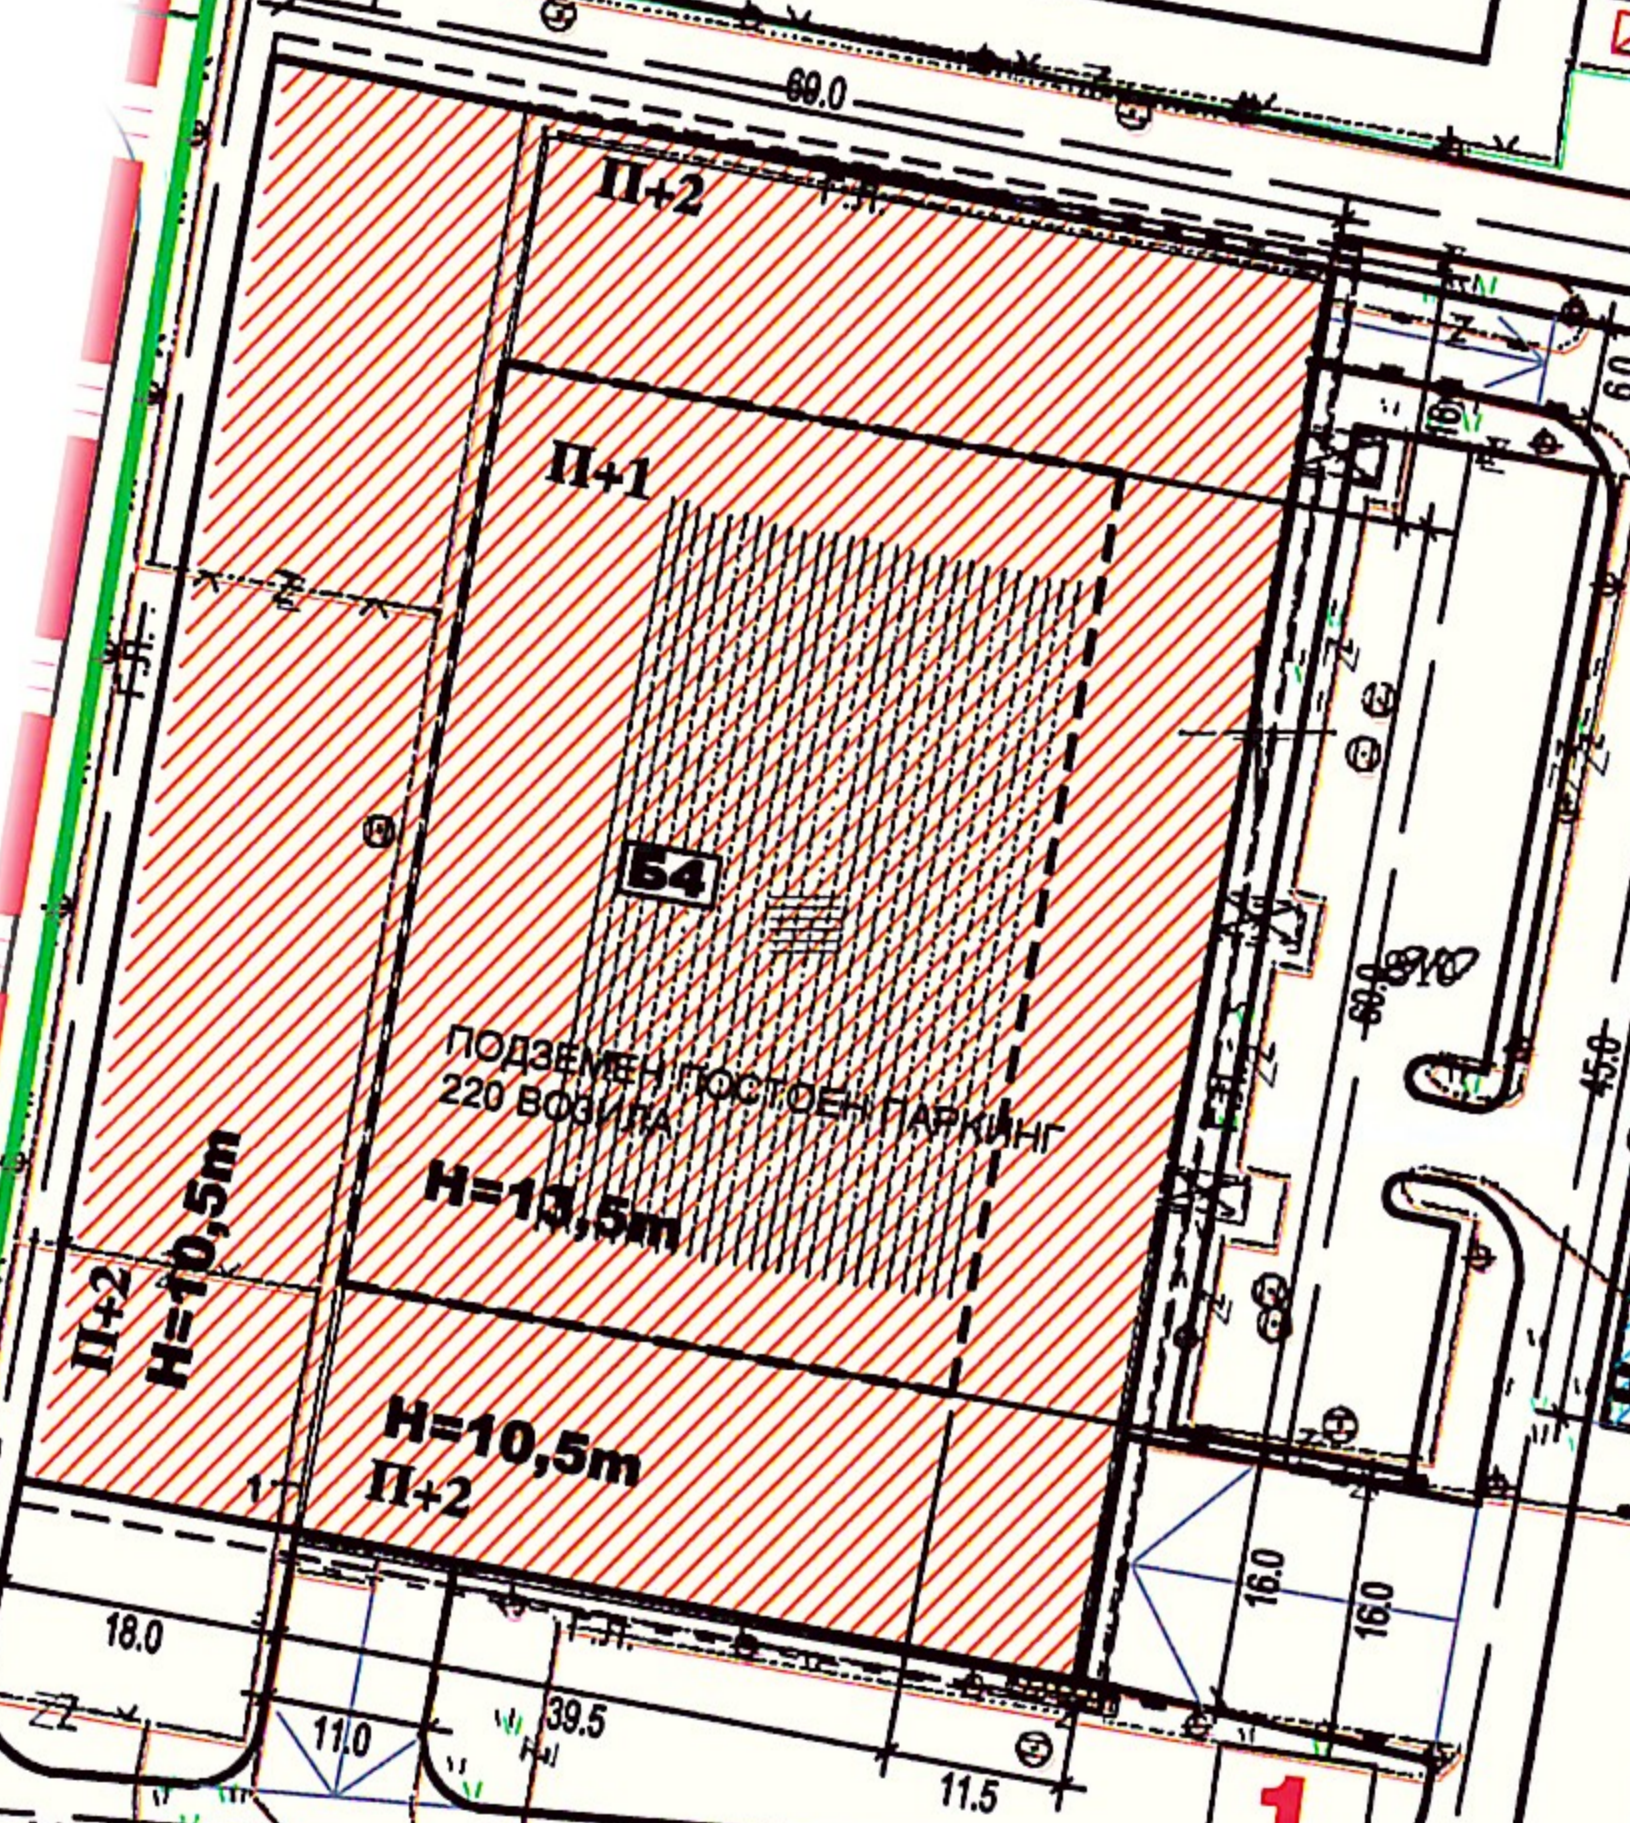

10389  
116

УЛИЦА ИЛИНДЕНСКА

1.1.

„КОМУНАЛЕС-СКОПЈЕ  
ПУНКТНА СТАНИЦА

ЗАВОД ЦРВЕНА ЗАСТАВА  
ФИЗИКАЛНА СКОПЈЕ  
АВТОКУНА МЕХАНИКА

НОВОБЛАНИРАНА УЛИЦА 'Р'

ПРИСТАПНА УЛИЦА

ПЕШАНКА УЛИЦА

УЛИЦА Б